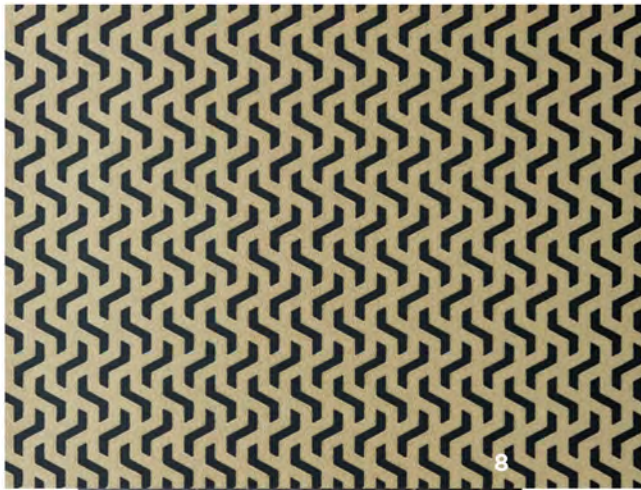

7

4

6

5

PAPELES Y PINTURAS

FORMAS Y LÍNEAS

1. *Shapes*, un diseño muy *vintage* en colores y trazos, de la línea *Delta*, que ha lanzado **Casamance** (128,90 €/rollo).
2. Con un dibujo inspirado en la cerámica, papel *Initiation Ornaments*, de **Élitis** (169 €/rollo). Distribuye **Le Mûrier**.
3. A rayas, y en tonos muy *trendy*, de la serie *Toscana*, de **Ybarra & Serret x Coordonné** (57,85 €/rollo).
4. Precioso *Alicatado* de la colección *Seville*, novedad de **Cole & Son** (158,90 €/rollo), firma distribuida en España por **Pepe Peñalver**.
5. **Bruguer** nos propone su catálogo de *Colores del Mundo*, que amplía cada año sus referencias inspiradas en paraísos terrenales. En la imagen, franjas en blanco y gris natural de la gama *Escandinavia* (consultar precio).
6. Con franjas abstractas, *Ishi* pertenece a la gama *Caspian*, de la marca **Sanderson**. Puedes encontrarlo en **Gancedo** (86,50 €/rollo).
7. Papel japonés texturizado que forma parte de la colección *Collage*, de **Romo** (1.270 €/rollo).
8. De **1838 Wallcoverings**, modelo *Rattan Brocken*, de la línea *Willow*. En **Gancedo** (144,45 €/rollo).