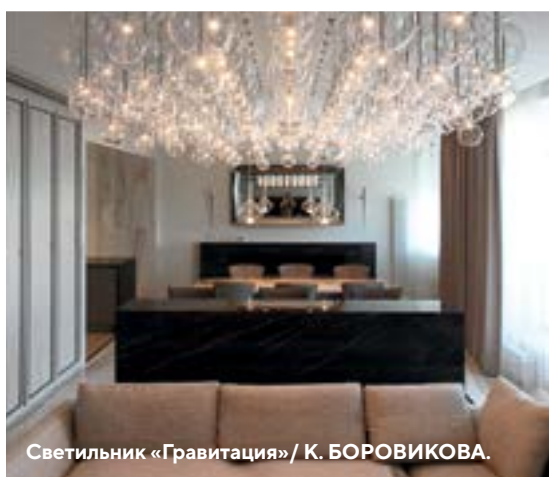

decomarbella

 ESP / ENG / RUS / ARB

Costa del Sol · marzo/abril 2020 · #01

Soñando el arte
Dreaming art
Искусство из сна
حاملاً بالفن

MANUEL
CAMINO

Светильник «Гравитация» / К. БОРОВИКОВА.

ОСВЕЩЕНИЕ

Освещение начинает становиться все более весомой частью интерьера. Теперь люстра – это полноценный декоративный элемент интерьера и являет собой его ключевую концепцию. Но не только люстры, а также и разнообразные подсветки дают возможность заиграть интерьеру другими красками. Тренд на парящие предметы интерьера еще сильнее укрепит свои позиции в 2020 году. Хочется больше эксклюзива, экстраординарности. Отсюда и тяга к необычной мебели и декору. Эта всеобщая потребность переродилась в отдельный микротренд. В интерьерную моду буквально ворвались предметы с эффектом движения или левитации. Это различные парящие конструкции, мебель, люстры, светильники. Иллюзию полета создают разными способами.

ЦВЕТОЧНЫЕ ОБОИ

Цветочные принты в той или иной форме всегда находятся на пике популярности. Сегодня актуальны яркие, например, желтые или зеленые, контрастные цвета, которые заполняют собой все пространство.

В обоях и рисунке тканей на мебели присутствует тема джунглей. А сами растения в интерьере являются объектами дизайна. Цветовая палитра становится темнее: бархатный зеленый, насыщенные оттенки синего, черный, темно-серый. Выбор ограничивается только вашей фантазией.